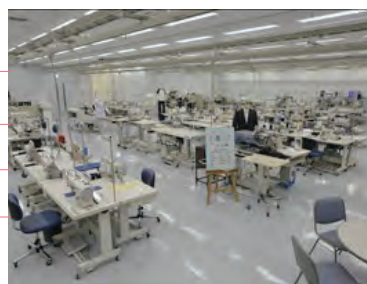

東京都

JUKIソーイングセンター

機械

JUKI(株)

ジャンル：産業・技術

<http://www.juki.co.jp/showroom/index.html>

東京都多摩市鶴牧2-11-1

TEL：042-357-2217（総務・広報グループ） 要予約